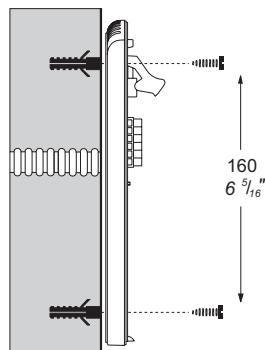

Pulsante supplementare
 Supplementary button
 Bouton supplémentaire
 Pulsador suplementario
 Botão suplementar
 Zusatztaste

art. ST701

Mi 2290

PRS 240 AL

Si 100E

I conduttori in grassetto hanno una sezione minima di 0,75mm²
 The cables in bold faces type have a minimum cross section of 0.75mm²
 Les conducteurs en caractères gras ont une section minimum de 0.75mm²
 Los conductores en negrita tienen una sección mínima de 0.75mm²
 Os condutores representados a traço grosso têm uma secção mínima de 0,75mm²
 Die fettgedruckten Leiter haben einen Querschnitt von mind.0,75mm²