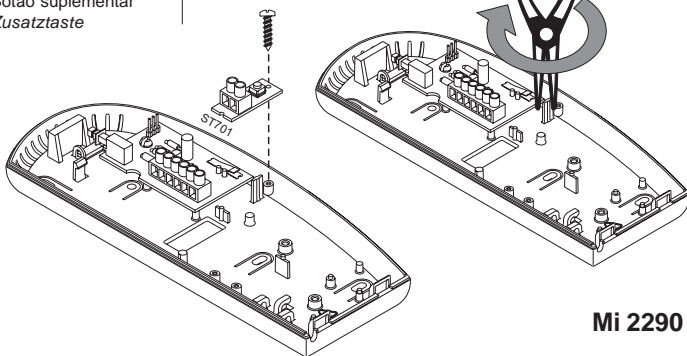

KM810

Citofono elettronico serie Compact
 Electronic intercom series Compact
 Combiné électronique série Compact
 Teléfono electrónico serie Compact
 Telefone de porta electrónico Compact
 Elektronisches Haustelefon Compact

Pulsante supplementare
 Supplementary button
 Bouton supplémentaire
 Pulsador suplementario
 Botão suplementar
 Zusatztaste

art. ST701

Mi 2290

PRS 240 AL

Si 100E

I conduttori in grassetto hanno una sezione minima di 0,75mm²
 The cables in bold faces type have a minimum cross section of 0.75mm²
 Les conducteurs en caractères gras ont une section minimum de 0.75mm²
 Los conductores en negrita tienen una sección mínima de 0.75mm²
 Os condutores representados a traço grosso têm uma secção mínima de 0,75mm²
 Die fettgedruckten Leiter haben einen Querschnitt von mind.0,75mm²