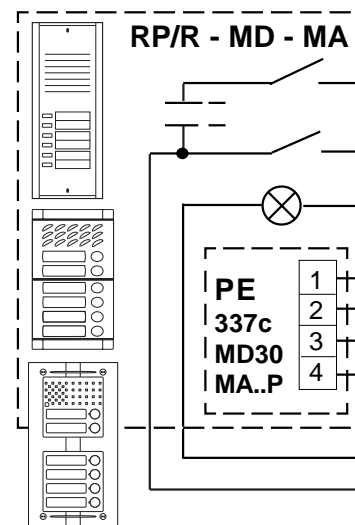

KM810

Citofono elettronico serie Compact
 Electronic intercom series Compact
 Combiné électronique série Compact
 Teléfono electrónico serie Compact
 Telefone de porta electrónico Compact
 Elektronisches Haustelefon Compact

Pulsante supplementare
 Supplementary button
 Bouton supplémentaire
 Pulsador suplementario
 Botão suplementar
 Zusatztaste

art. ST701

Mi 2290

PRS 240 AL

Si 100E

I conduttori in grassetto hanno una sezione minima di 0,75mm²
 The cables in bold faces type have a minimum cross section of 0.75mm²
 Les conducteurs en caractères gras ont une section minimum de 0.75mm²
 Los conductores en negrita tienen una sección mínima de 0.75mm²
 Os condutores representados a traço grosso têm uma secção mínima de 0,75mm²
 Die fettgedruckten Leiter haben einen Querschnitt von mind.0,75mm²