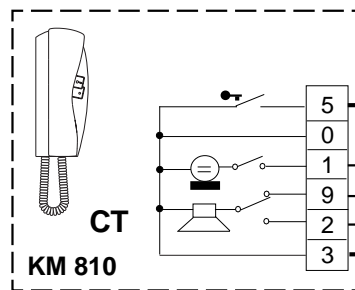

KM810

Citofono elettronico serie Compact
 Electronic intercom series Compact
 Combiné électronique série Compact
 Teléfono electrónico serie Compact
 Telefone de porta electrónico Compact
 Elektronisches Haustelefon Compact

Pulsante supplementare
 Supplementary button
 Bouton supplémentaire
 Pulsador suplementario
 Botão suplementar
 Zusatztaste

art. ST701

Mi 2290

PRS 240 AL

Si 100E

I conduttori in grassetto hanno una sezione minima di 0,75mm²
 The cables in bold faces type have a minimum cross section of 0.75mm²
 Les conducteurs en caractères gras ont une section minimum de 0.75mm²
 Los conductores en negrita tienen una sección mínima de 0.75mm²
 Os condutores representados a traço grosso têm uma secção mínima de 0,75mm²
 Die fettgedruckten Leiter haben einen Querschnitt von mind.0,75mm²