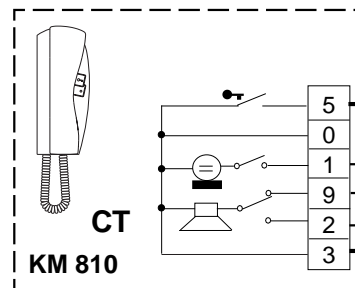

KM810

Citofono elettronico serie Compact
 Electronic intercom series Compact
 Combiné électronique série Compact
 Teléfono electrónico serie Compact
 Telefone de porta electrónico Compact
 Elektronisches Haustelefon Compact

Pulsante supplementare
 Supplementary button
 Bouton supplémentaire
 Pulsador suplementario
 Botão suplementar
 Zusatztaste

art. ST701

Mi 2290

PRS 240 AL

Si 100E

I conduttori in grassetto hanno una sezione minima di 0,75mm²
 The cables in bold faces type have a minimum cross section of 0.75mm²
 Les conducteurs en caractères gras ont une section minimum de 0.75mm²
 Los conductores en negrita tienen una sección mínima de 0.75mm²
 Os condutores representados a traço grosso têm uma secção mínima de 0,75mm²
 Die fettgedruckten Leiter haben einen Querschnitt von mind.0,75mm²