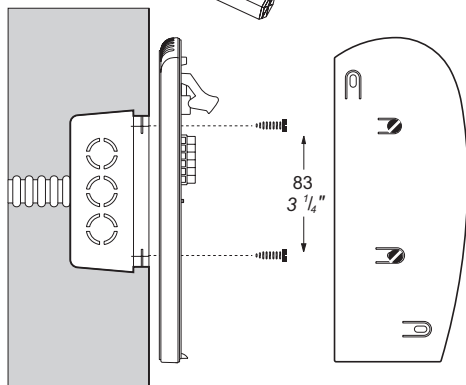

Pulsante supplementare
 Supplementary button
 Bouton supplémentaire
 Pulsador suplementario
 Botão suplementar
 Zusatztaste

art. ST701

Mi 2290

PRS 240 AL

Si 100E

I conduttori in grassetto hanno una sezione minima di 0,75mm²
 The cables in bold faces type have a minimum cross section of 0.75mm²
 Les conducteurs en caractères gras ont une section minimum de 0.75mm²
 Los conductores en negrita tienen una sección mínima de 0.75mm²
 Os condutores representados a traço grosso têm uma secção mínima de 0,75mm²
 Die fettgedruckten Leiter haben einen Querschnitt von mind.0,75mm²