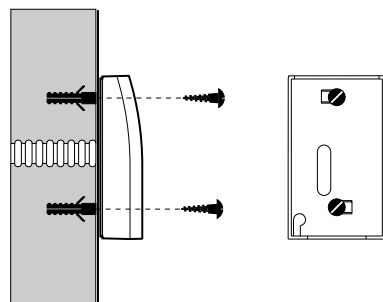

I conduttori in grassetto hanno una sezione minima di 0,75mm<sup>2</sup>  
The cables in **bold** faces type have a minimum cross section of 0,75mm<sup>2</sup>  
Les conducteurs en caractères gras ont une section minimum de 0,75mm<sup>2</sup>  
Los conductores en **negrito** tienen una sección mínima de 0,75mm<sup>2</sup>  
Os condutores representados a traço grosso têm uma secção mínima de 0,75mm<sup>2</sup>  
Die fetgedruckten Leiter haben einen Querschnitt von mind.0,75mm<sup>2</sup>