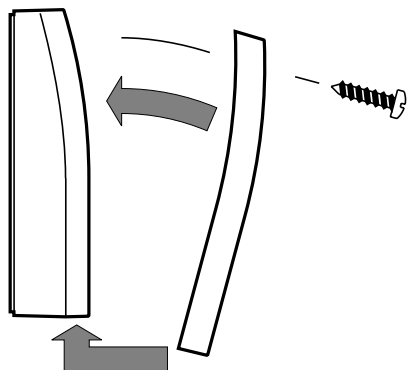

I conduttori in grassetto hanno una sezione minima di 0,75mm<sup>2</sup>  
The cables in **bold** faces type have a minimum cross section of 0,75mm<sup>2</sup>  
Les conducteurs en caractères gras ont une section minimum de 0,75mm<sup>2</sup>  
Los conductores en **negrito** tienen una sección mínima de 0,75mm<sup>2</sup>  
Os condutores representados a traço grosso têm uma secção mínima de 0,75mm<sup>2</sup>  
Die fetgedruckten Leiter haben einen Querschnitt von mind.0,75mm<sup>2</sup>