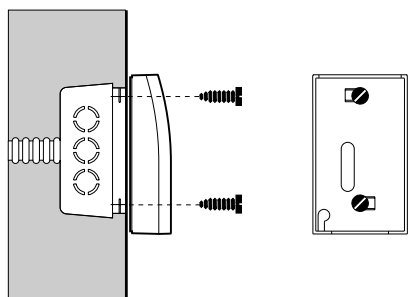

I conduttori in grassetto hanno una sezione minima di 0,75mm<sup>2</sup>  
The cables in **bold** faces type have a minimum cross section of 0,75mm<sup>2</sup>  
Les conducteurs en caractères gras ont une section minimum de 0,75mm<sup>2</sup>  
Los conductores en **negrito** tienen una sección mínima de 0,75mm<sup>2</sup>  
Os condutores representados a traço grosso têm uma secção mínima de 0,75mm<sup>2</sup>  
Die fetgedruckten Leiter haben einen Querschnitt von mind.0,75mm<sup>2</sup>