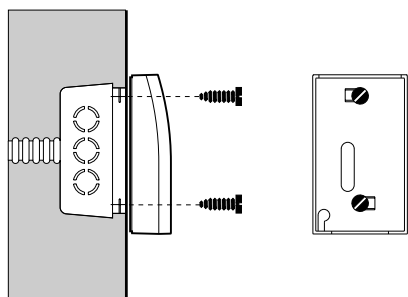

Pulsante apriporta  
Door release push-button  
Bouton-poussoir ouvre-porte  
Pulsador abrepuerta  
Botão para abrir a porta  
Türöffnertaste

Serratura elettrica  
Electric lock  
Gâche électrique  
Cerradura eléctrica  
Fechadura eléctrica  
elektrisches Türschloss

Mi 2121

I conduttori in grassetto hanno una sezione minima di 0,75mm<sup>2</sup>  
The cables in bold faces type have a minimum cross section of 0,75mm<sup>2</sup>  
Les conducteurs en caractères gras ont une section minimum de 0,75mm<sup>2</sup>  
Los conductores en **negrito** tienen una sección mínima de 0,75mm<sup>2</sup>  
Os condutores representados a traço grosso têm uma secção mínima de 0,75mm<sup>2</sup>  
Die fetgedruckten Leiter haben einen Querschnitt von mind.0,75mm<sup>2</sup>