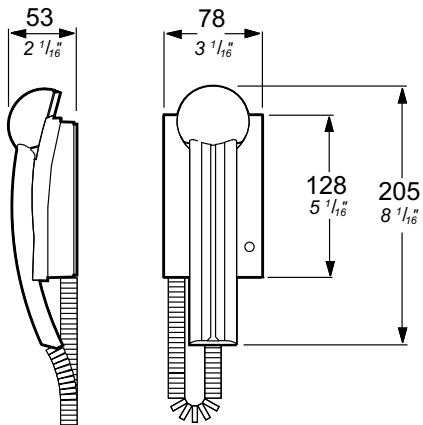

FARFISA
INTERCOMS

PV100
PV100W

Citofoni serie PuntoVirgola
Serie PuntoVirgola intercoms
Combinés série PuntoVirgola
Téléfonos serie PuntoVirgola
Telefonos de porta PuntoVirgola
Haustelefon Serie PuntoVirgola

Mi 2121