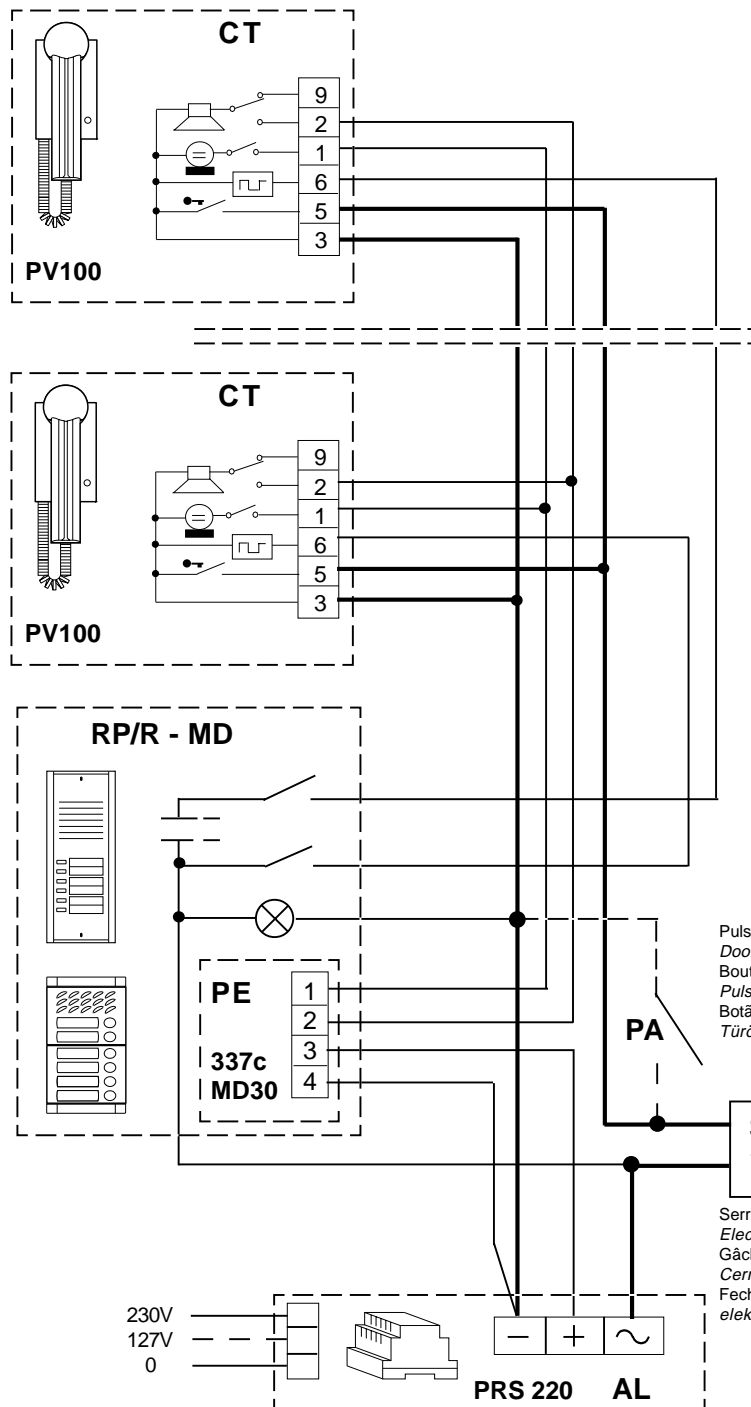

I conduttori in grassetto hanno una sezione minima di 0,75mm<sup>2</sup>  
The cables in **bold** faces type have a minimum cross section of 0,75mm<sup>2</sup>  
Les conducteurs en caractères gras ont une section minimum de 0,75mm<sup>2</sup>  
Los conductores en **negrito** tienen una sección mínima de 0,75mm<sup>2</sup>  
Os condutores representados a traço grosso têm uma secção mínima de 0,75mm<sup>2</sup>  
Die fetgedruckten Leiter haben einen Querschnitt von mind.0,75mm<sup>2</sup>

Pulsante apriporta  
Door release push-button  
Bouton-poussoir ouvre-porte  
Pulsador abrepuerta  
Botão para abrir a porta  
Türöffnertaste

Serratura elettrica  
Electric lock  
Gâche électrique  
Cerradura eléctrica  
Fechadura eléctrica  
elektrisches Türschloss

Mi 2121

I conduttori in grassetto hanno una sezione minima di 0,75mm<sup>2</sup>  
The cables in bold faces type have a minimum cross section of 0,75mm<sup>2</sup>  
Les conducteurs en caractères gras ont une section minimum de 0,75mm<sup>2</sup>  
Los conductores en **negrito** tienen una sección mínima de 0,75mm<sup>2</sup>  
Os condutores representados a traço grosso têm uma secção mínima de 0,75mm<sup>2</sup>  
Die fetgedruckten Leiter haben einen Querschnitt von mind.0,75mm<sup>2</sup>