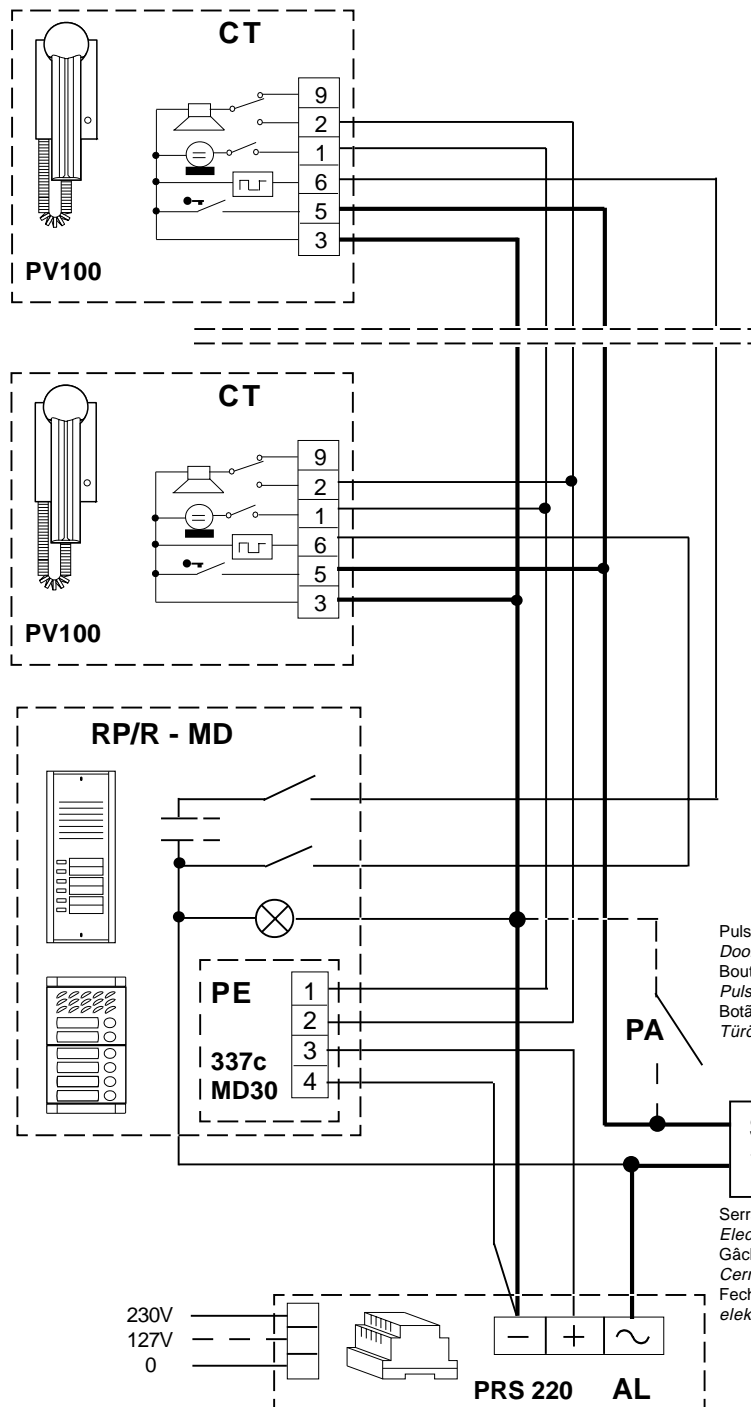

**FARFISA**  
INTERCOMS

**PV100**  
**PV100W**

Mi 2121

Citofoni serie PuntoVirgola  
Serie PuntoVirgola intercoms  
Combinés série PuntoVirgola  
Téléfonos serie PuntoVirgola  
Telefonos de porta PuntoVirgola  
Haustelefon Serie PuntoVirgola

I conduttori in grassetto hanno una sezione minima di 0,75mm<sup>2</sup>  
The cables in **bold** faces type have a minimum cross section of 0,75mm<sup>2</sup>  
Les conducteurs en caractères gras ont une section minimum de 0,75mm<sup>2</sup>  
Los conductores en **negrito** tienen una sección mínima de 0,75mm<sup>2</sup>  
Os condutores representados a traço grosso têm uma secção mínima de 0,75mm<sup>2</sup>  
Die fetgedruckten Leiter haben einen Querschnitt von mind.0,75mm<sup>2</sup>

Pulsante apriporta  
Door release push-button  
Bouton-poussoir ouvre-porte  
Pulsador abrepuerta  
Botão para abrir a porta  
Türöffnertaste

Serratura elettrica  
Electric lock  
Gâche électrique  
Cerradura eléctrica  
Fechadura eléctrica  
elektrisches Türschloss

Mi 2121

I conduttori in grassetto hanno una sezione minima di 0,75mm<sup>2</sup>  
The cables in bold faces type have a minimum cross section of 0,75mm<sup>2</sup>  
Les conducteurs en caractères gras ont une section minimum de 0,75mm<sup>2</sup>  
Los conductores en **negrito** tienen una sección mínima de 0,75mm<sup>2</sup>  
Os condutores representados a traço grosso têm uma secção mínima de 0,75mm<sup>2</sup>  
Die fetgedruckten Leiter haben einen Querschnitt von mind.0,75mm<sup>2</sup>