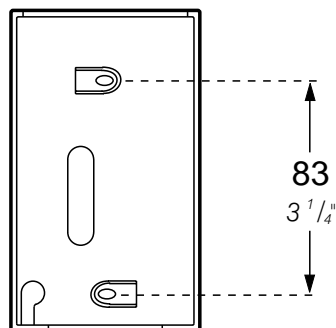

I conduttori in grassetto hanno una sezione minima di 0,75mm<sup>2</sup>  
The cables in **bold** faces type have a minimum cross section of 0,75mm<sup>2</sup>  
Les conducteurs en caractères gras ont une section minimum de 0,75mm<sup>2</sup>  
Los conductores en **negrito** tienen una sección mínima de 0,75mm<sup>2</sup>  
Os condutores representados a traço grosso têm uma secção mínima de 0,75mm<sup>2</sup>  
Die fetgedruckten Leiter haben einen Querschnitt von mind.0,75mm<sup>2</sup>

Mi 2121

I conduttori in grassetto hanno una sezione minima di 0,75mm<sup>2</sup>  
The cables in bold faces type have a minimum cross section of 0,75mm<sup>2</sup>  
Les conducteurs en caractères gras ont une section minimum de 0,75mm<sup>2</sup>  
Los conductores en **negrito** tienen una sección mínima de 0,75mm<sup>2</sup>  
Os condutores representados a traço grosso têm uma secção mínima de 0,75mm<sup>2</sup>  
Die fetgedruckten Leiter haben einen Querschnitt von mind.0,75mm<sup>2</sup>